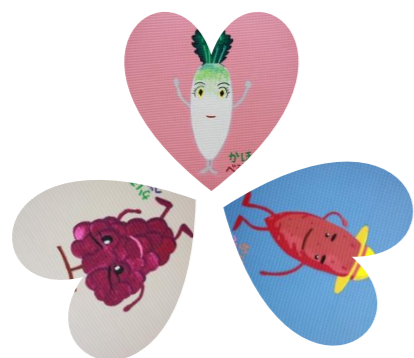

おかねのほかせゲーム (幼児用金融教育)

《あそびかた》サイコロと、こまをつかってはじめましょう。
 スタートから → のほうにすすんでいきます。コインをゲットしたら、
 さいごまで大切にはこび、ゴールしたら、ちょきんばこにちょきんし
 ましょう。

①のサイコロをふり、すすみましょう

1まいゲット、
ゴールまでたいせつにもっ
ていきましょう

サイコロを②にこうかんし、
ふいましょう

ぼくたちとコインをきいて、こまをつかってね。

※「かほく市ベジフル6」は、市の特産物6品目です。

①

②

サイコロをつかって、ゲームをはじめましょう。