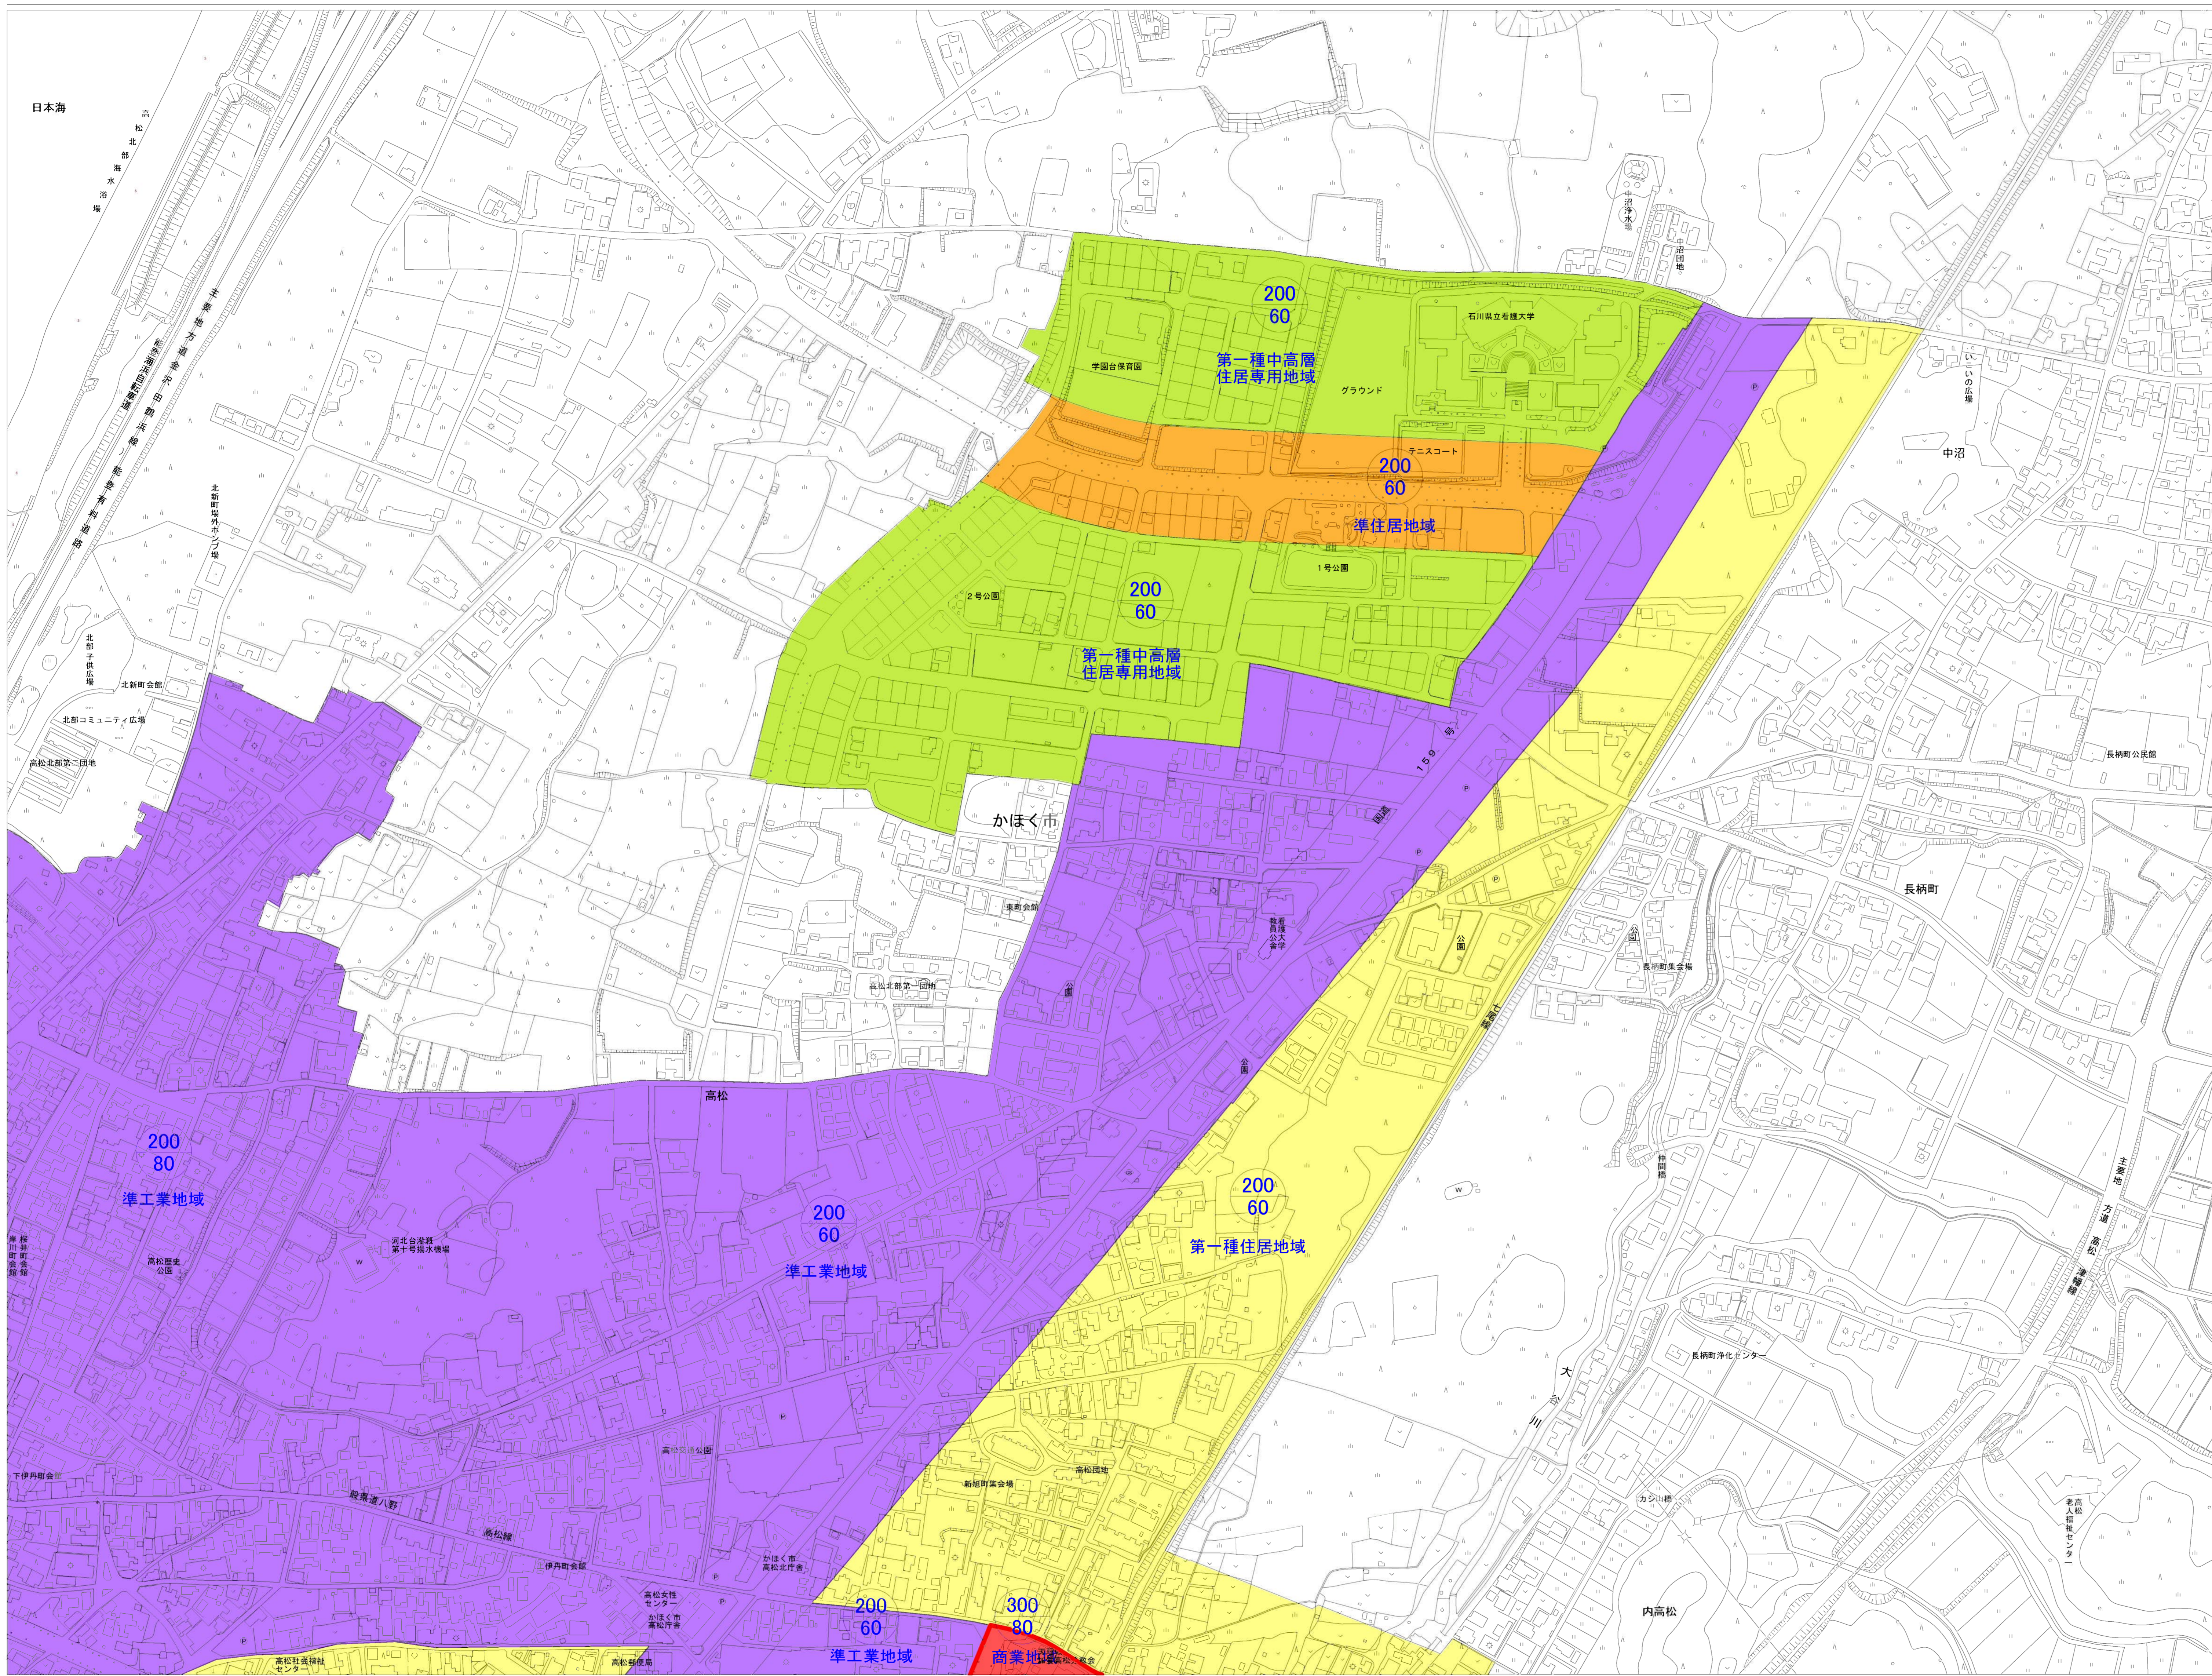

# かほく市準防火地域 計画図

VII-HD\_10-1

## 凡例

- 準防火地域
- 第一種中高層住居専用地域
- 第一種住居地域
- 準住居地域
- 近隣商業地域
- 商業地域
- 準工業地域
- 工業地域
- 都市計画区域界

ex. 200 容積率  
60 建ぺい率

SCALE 1:2,500