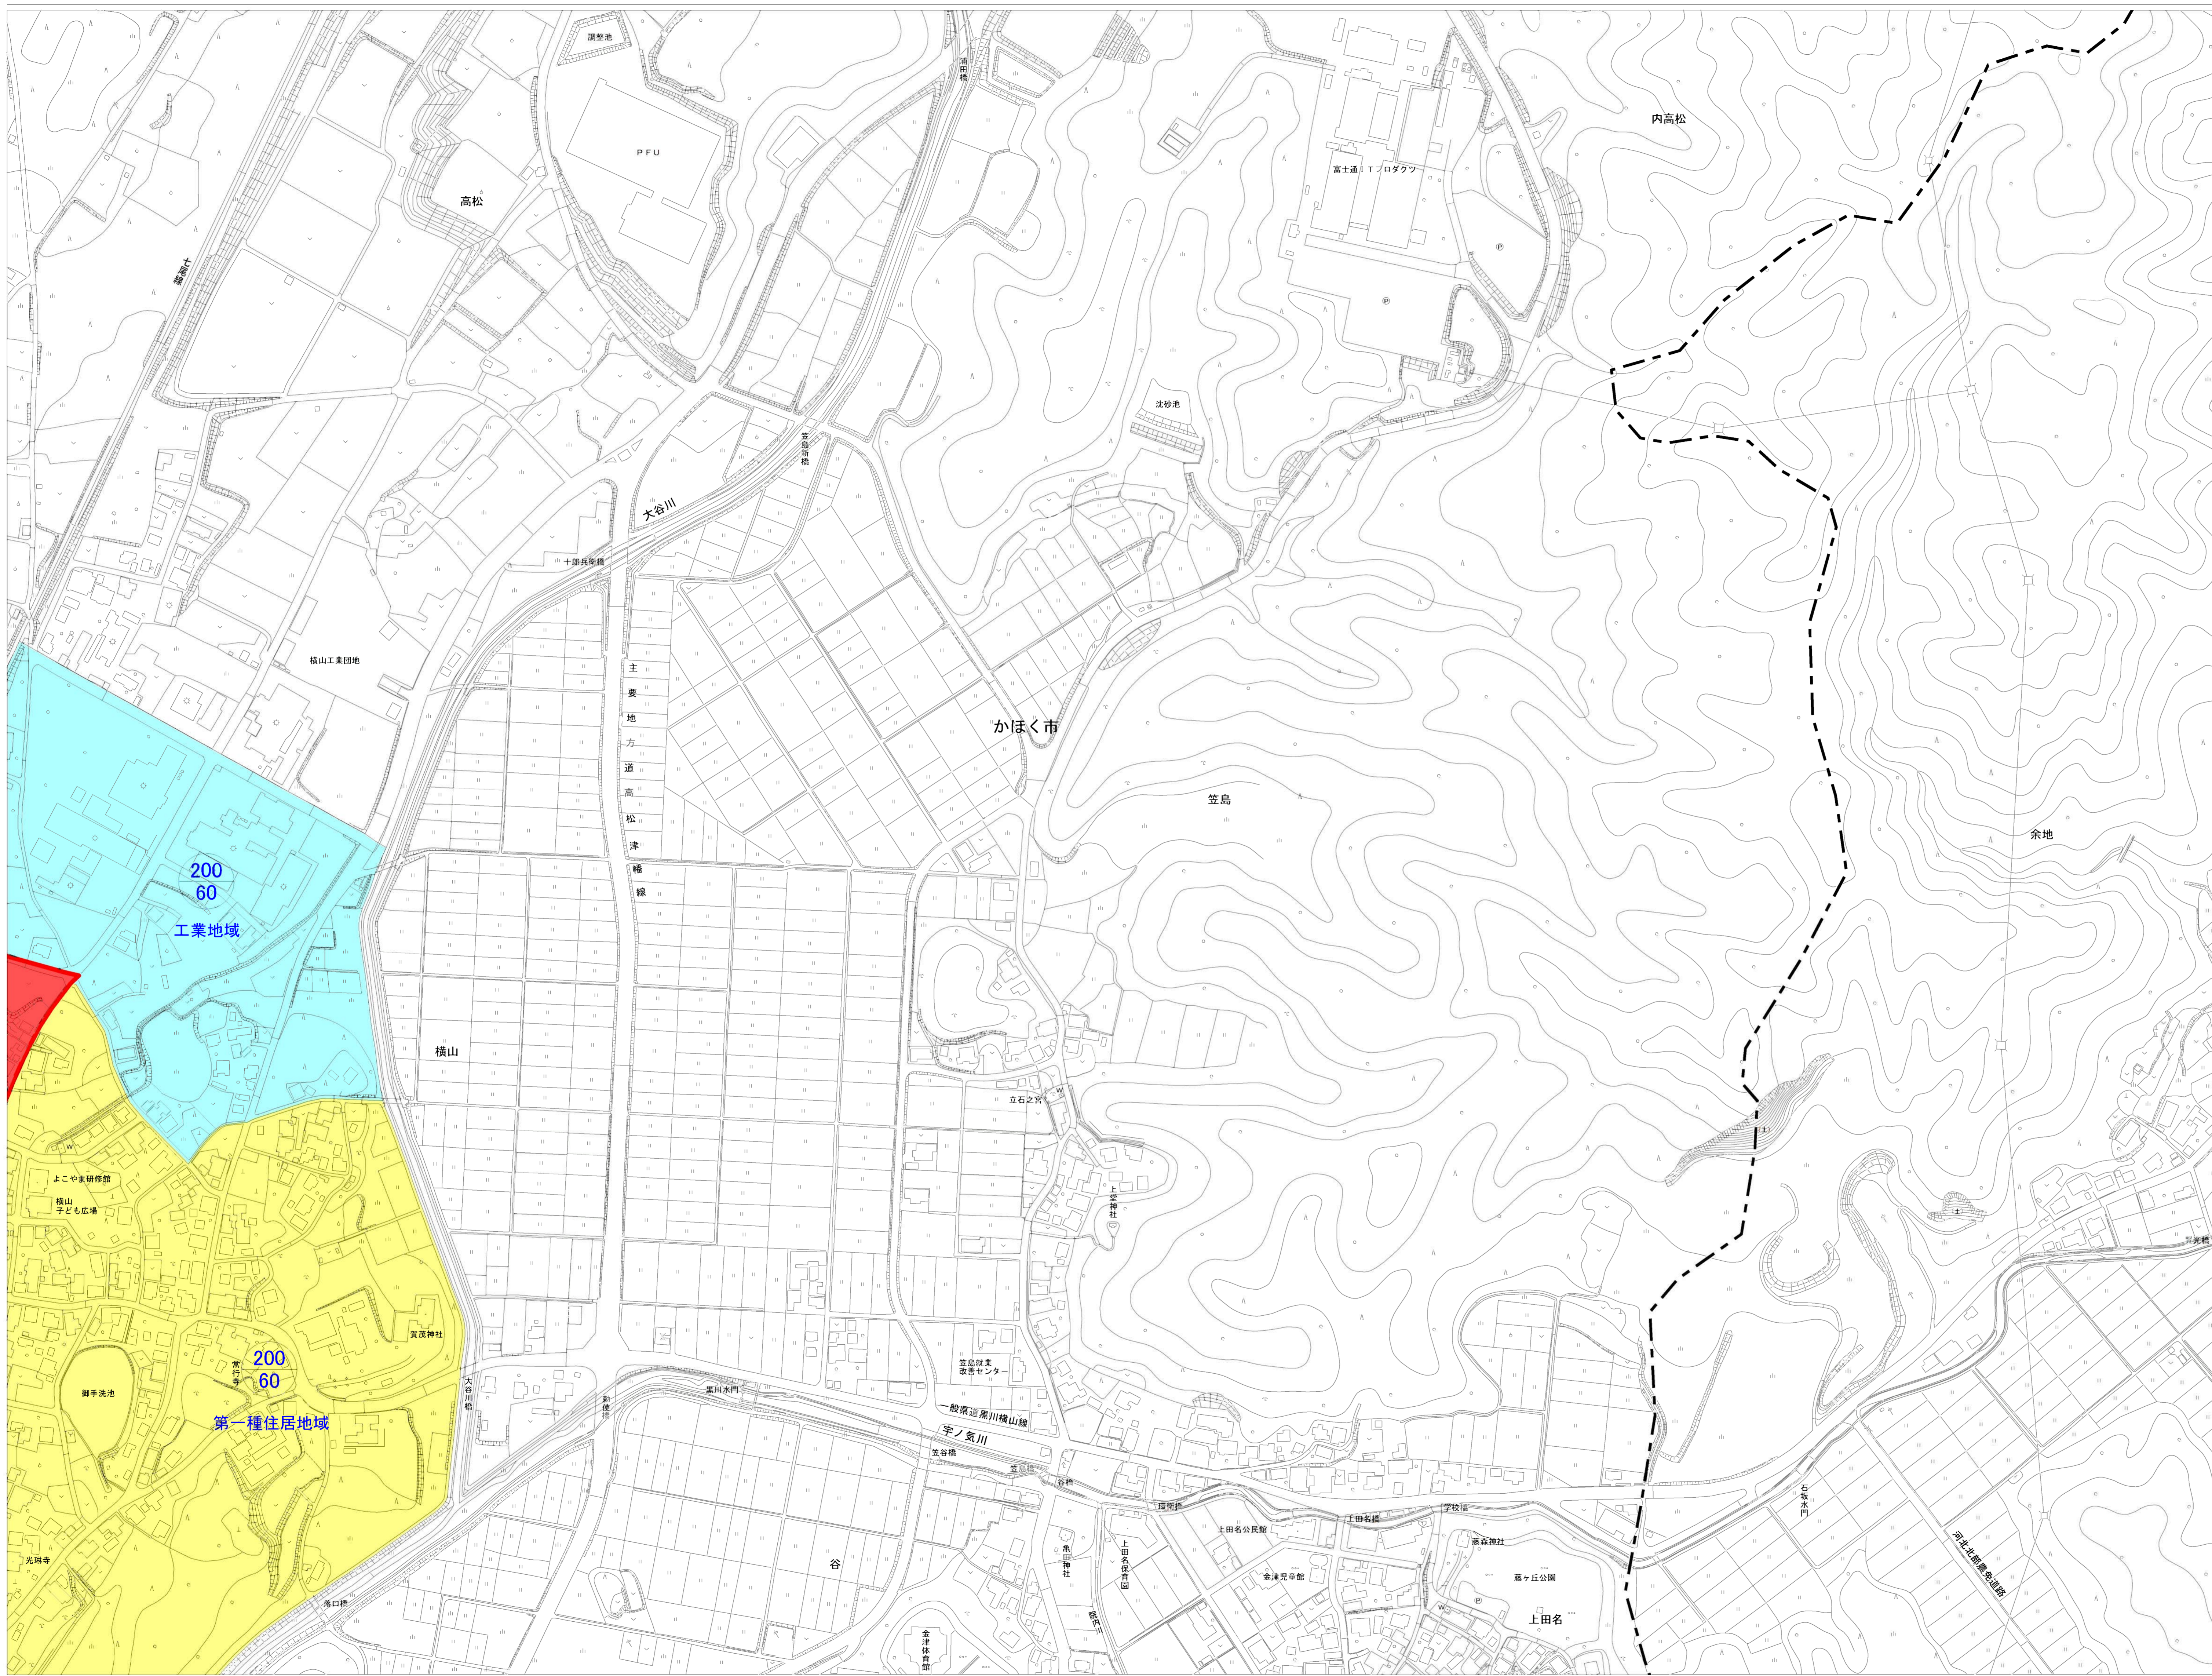

かほく市準防火地域 計画図

VII-HD_20-1

凡例

- 準防火地域
- 第一種中高層住居専用地域
- 第一種住居地域
- 準住居地域
- 近隣商業地域
- 商業地域
- 準工業地域
- 工業地域
- 都市計画区域界

ex. 200 容積率
60 建ぺい率

SCALE 1:2,500

	HD10-3
HC29-2	HD20-1