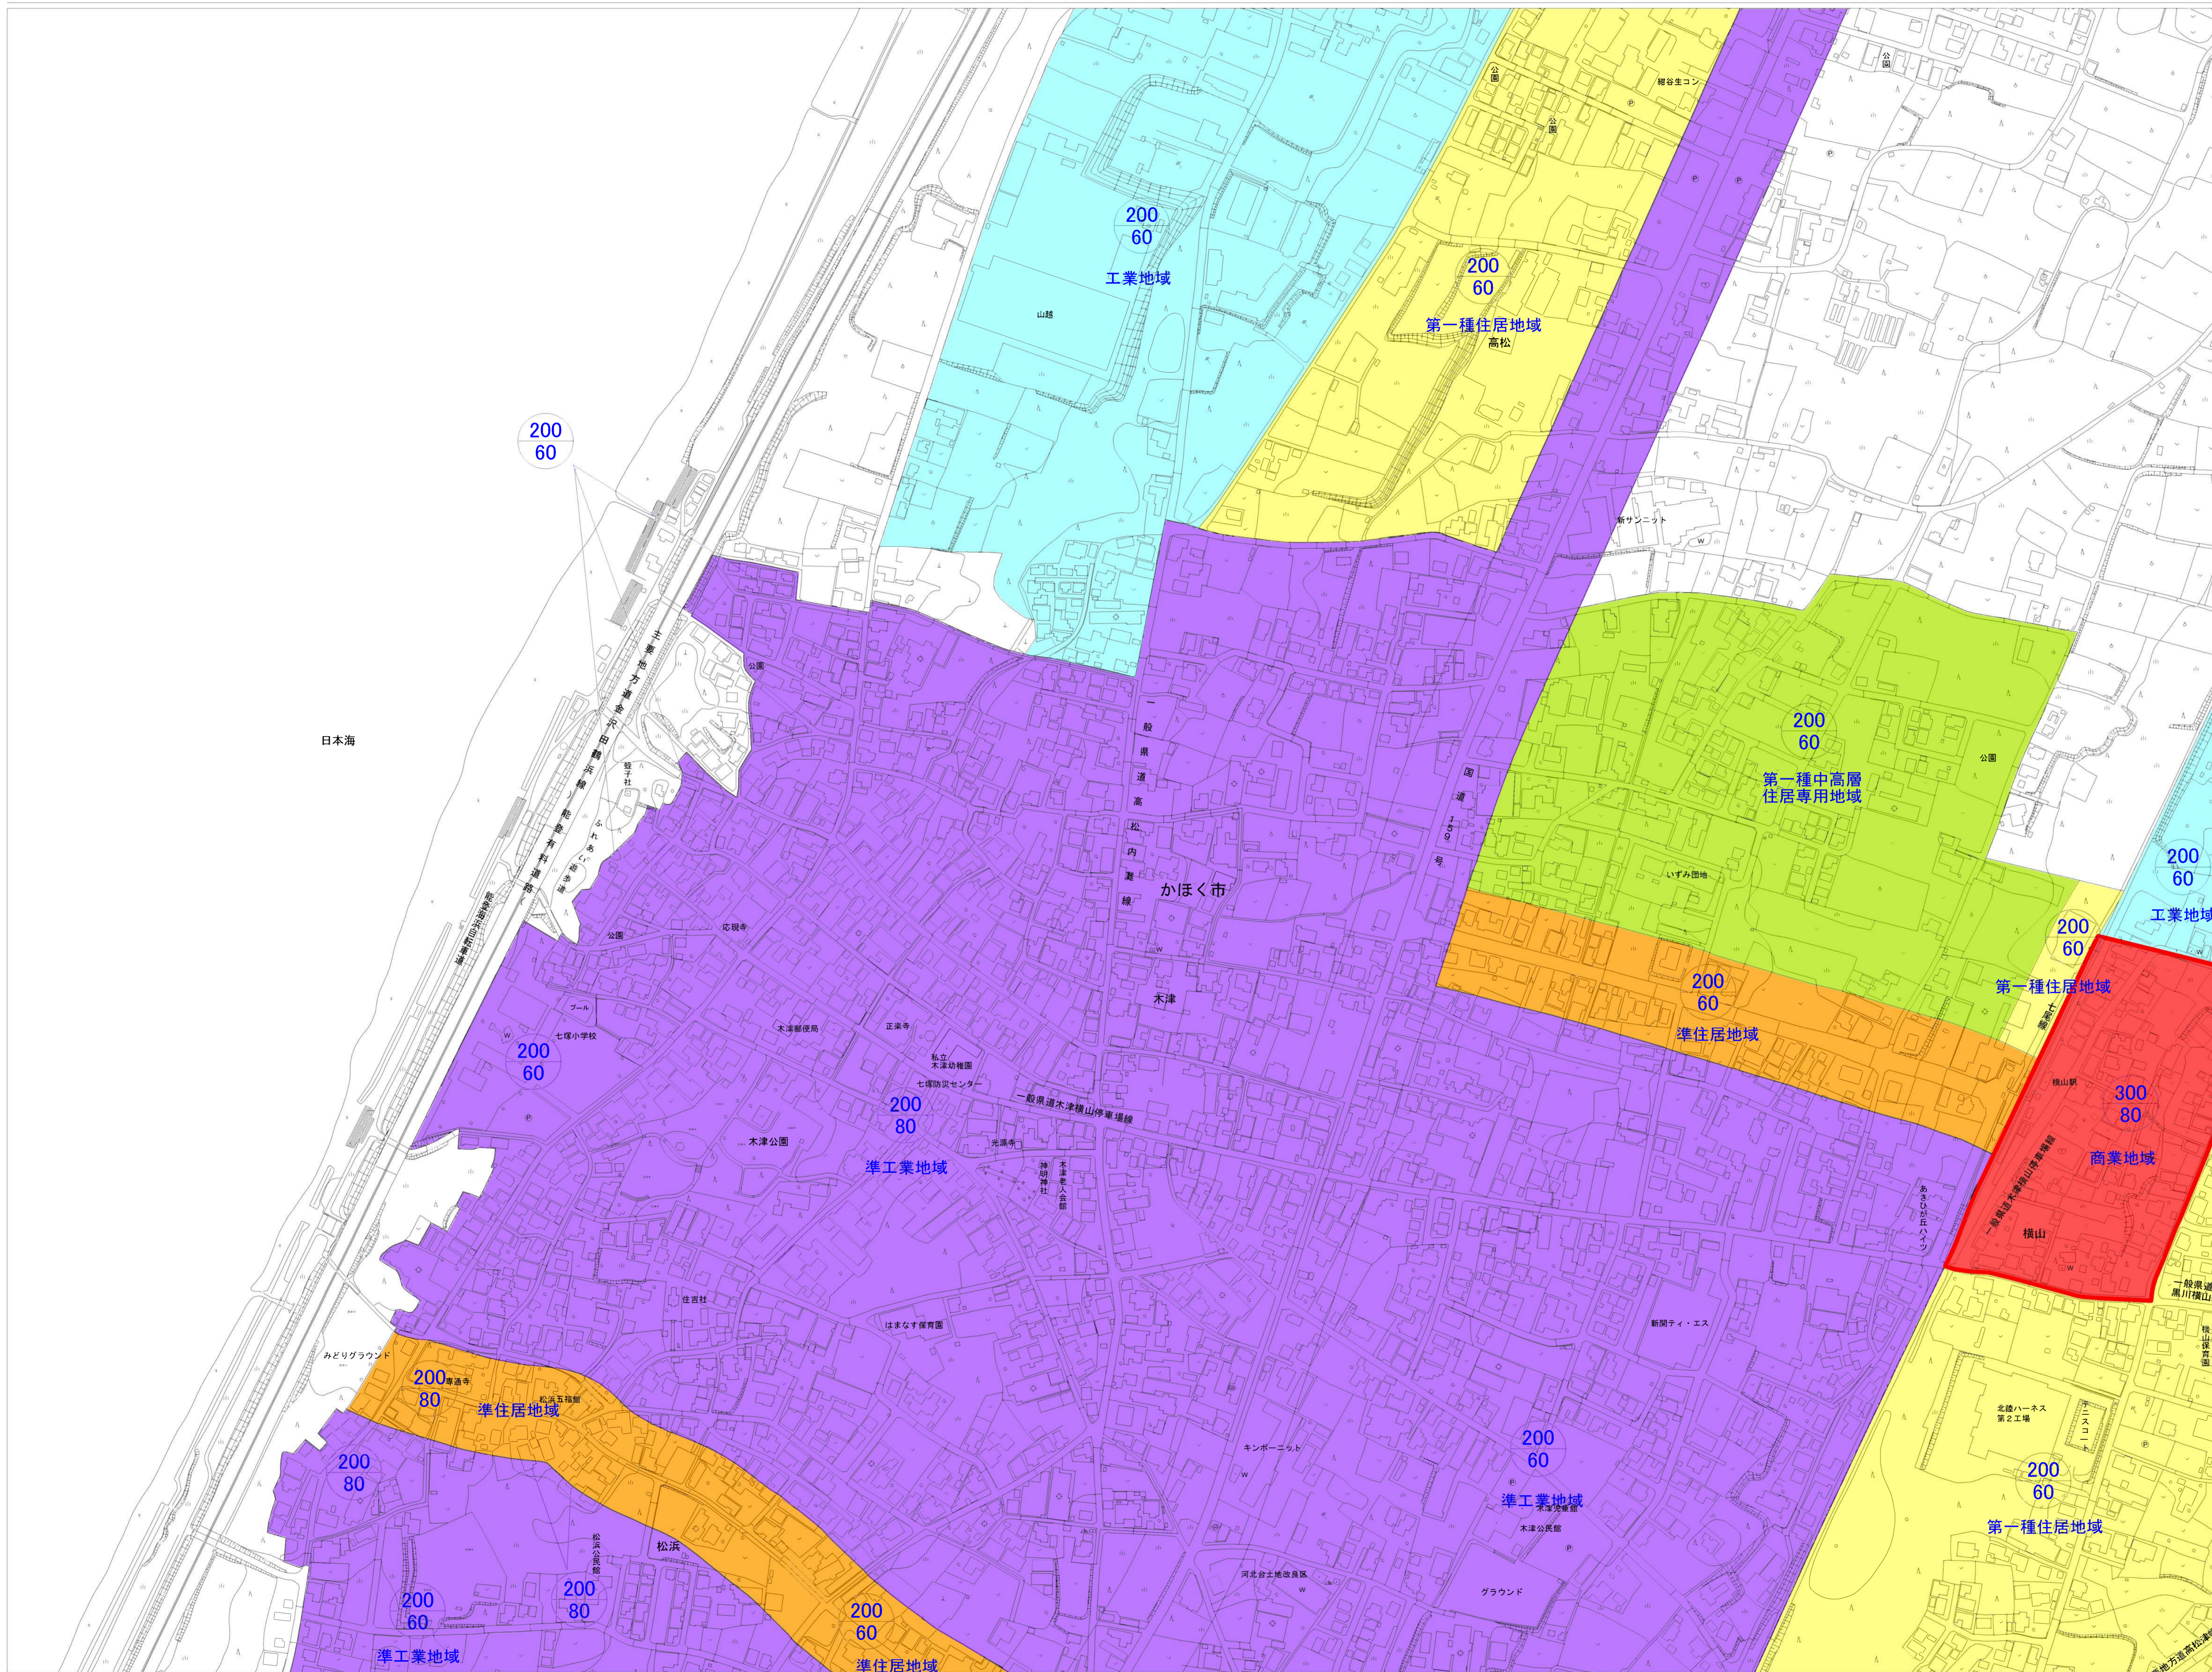

# かほく市準防火地域 計画図

VII-HC\_29-2

## 凡例

- 準防火地域
- 第一種中高層住居専用地域
- 第一種住居地域
- 準住居地域
- 近隣商業地域
- 商業地域
- 準工業地域
- 工業地域

--- 都市計画区域界

ex. 200 容積率  
60 建ぺい率

SCALE 1:2,500

	HD10-3
HC29-2	HD20-1