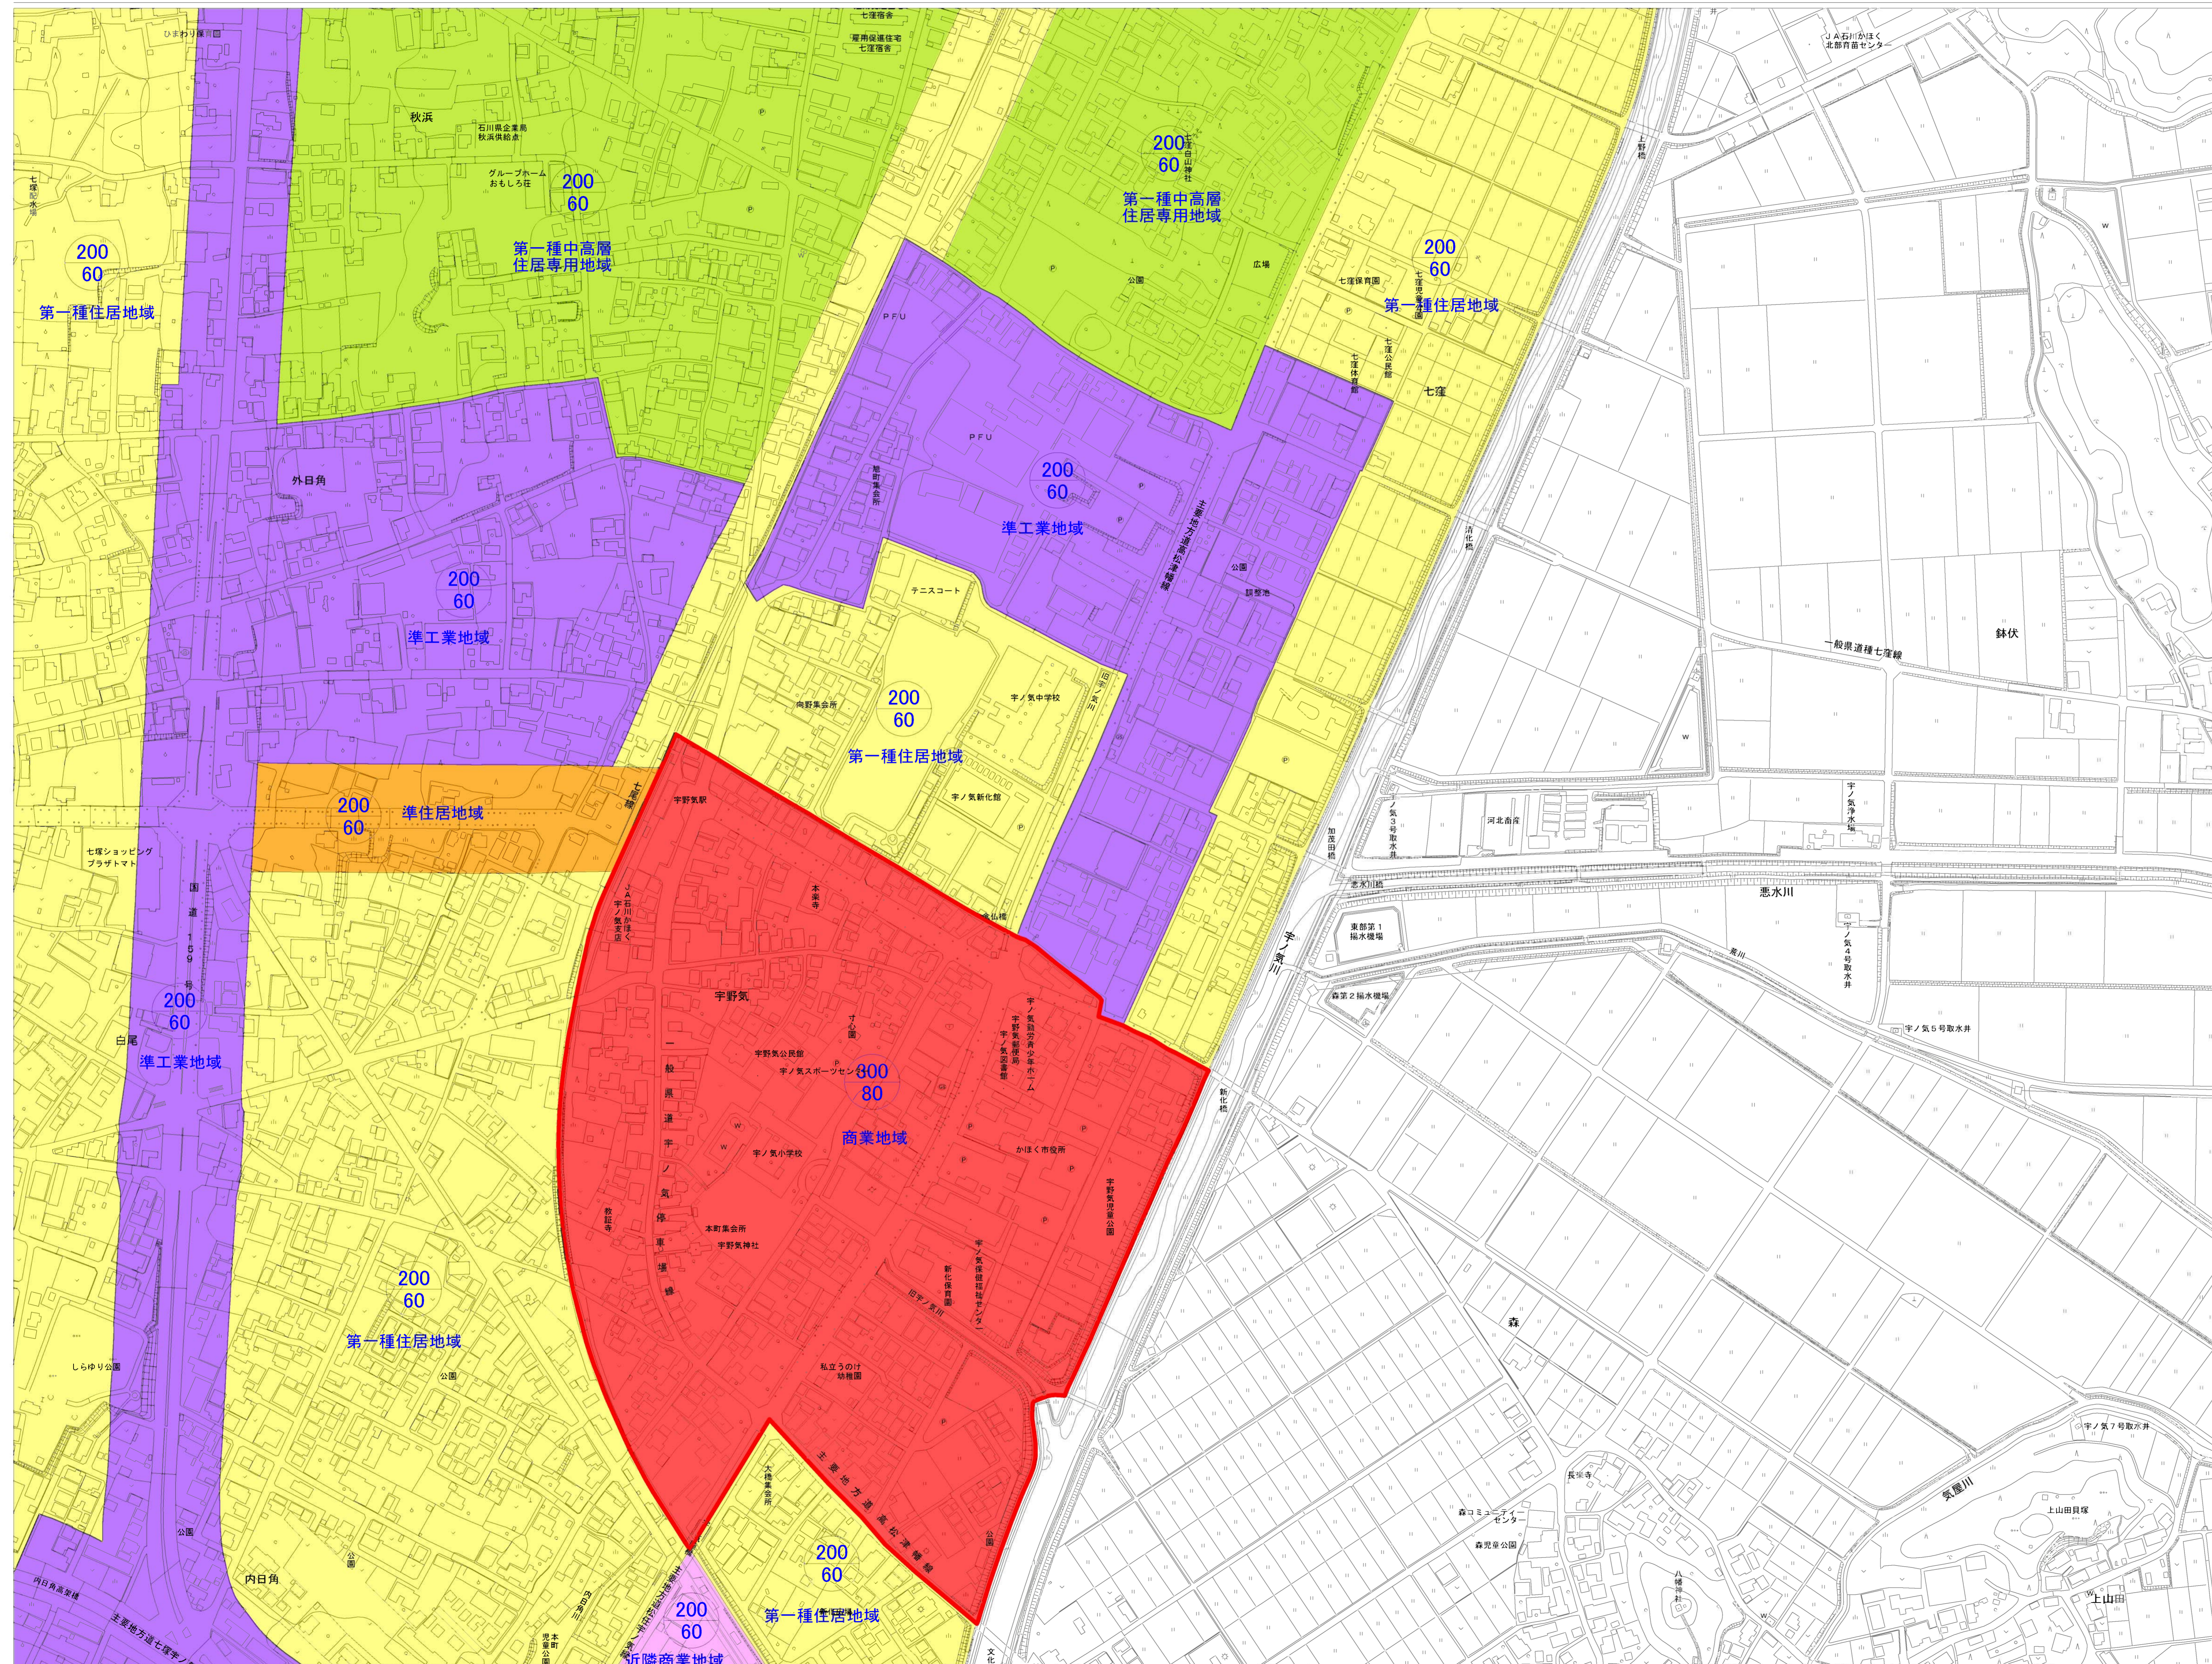

かほく市準防火地域 計画図

VII-HC_39-2

凡例

- 準防火地域
 - 第一種中高層住居専用地域
 - 第一種住居地域
 - 準住居地域
 - 近隣商業地域
 - 商業地域
 - 準工業地域
 - 工業地域
 - 都市計画区域界
- ex. 200
60 容積率
建ぺい率

SCALE 1:2,500