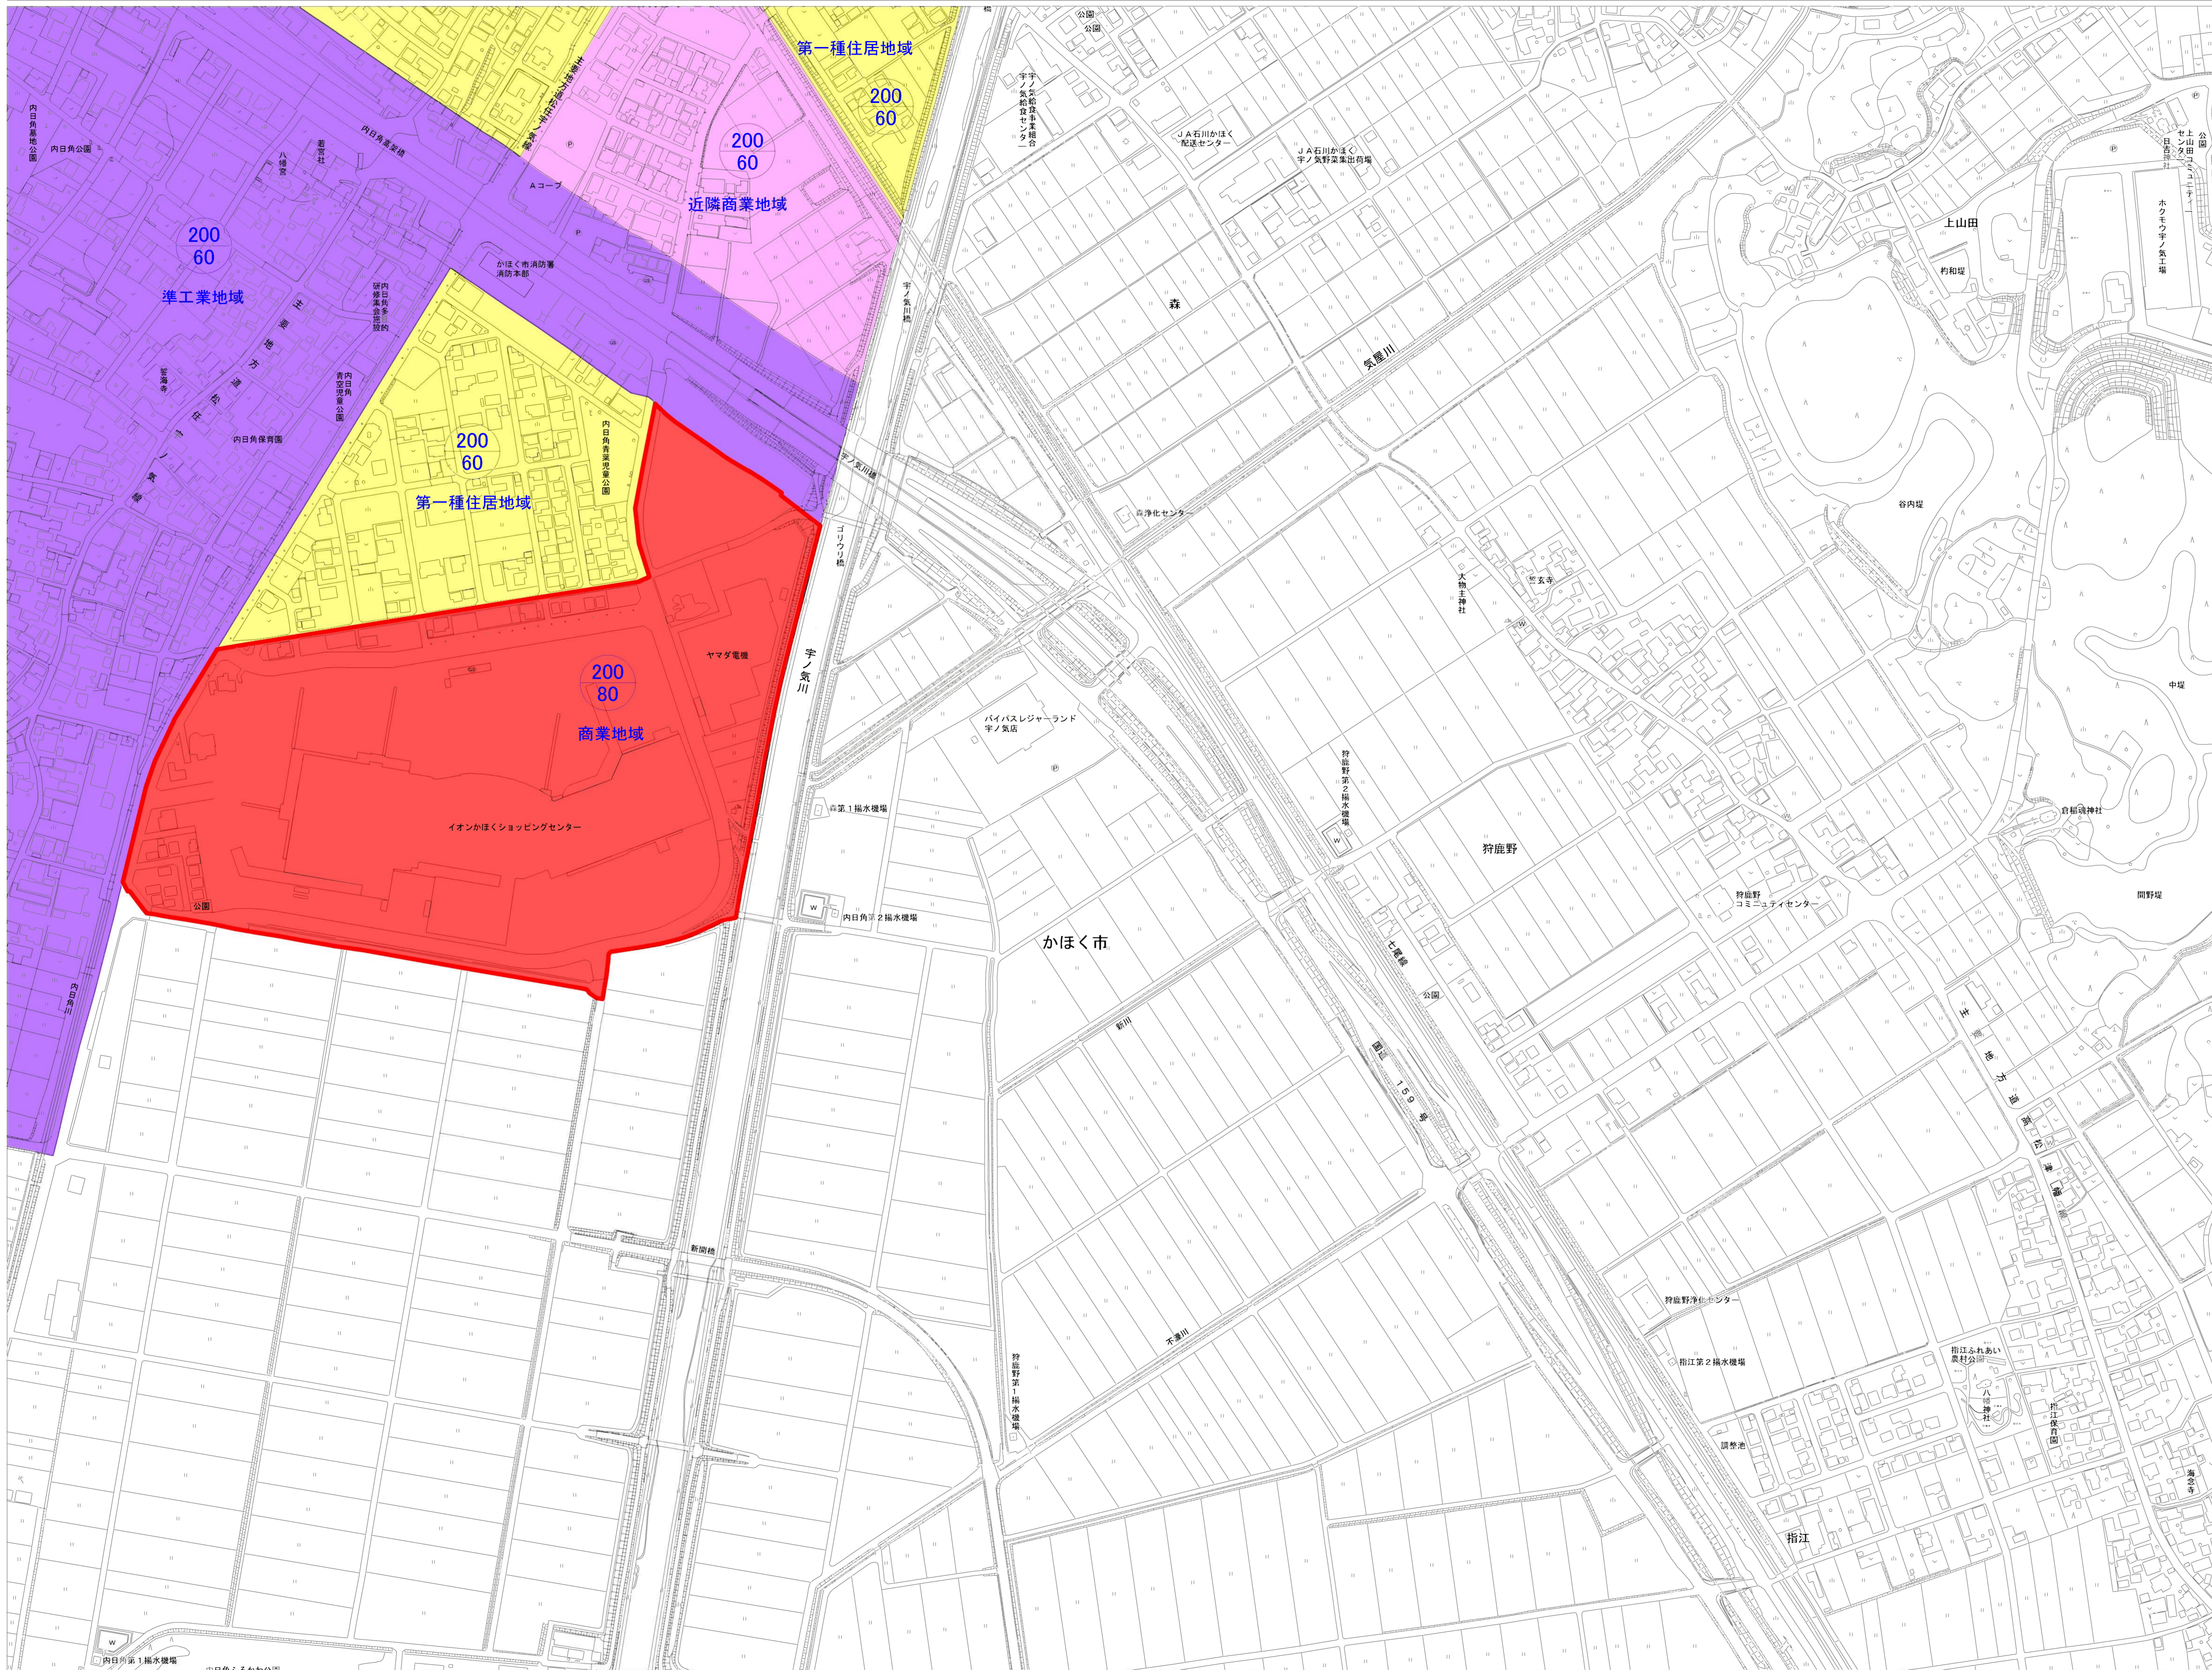

かほく市準防火地域 計画図

VII-HC_39-4

凡例

- 準防火地域
- 第一種中高層住居専用地域
- 第一種住居地域
- 準住居地域
- 近隣商業地域
- 商業地域
- 準工業地域
- 工業地域
- 都市計画区域界

ex.  容積率
建ぺい率

SCALE 1:2,500

0 50 100 200 300 400 500m

HC39-2
HC39-4