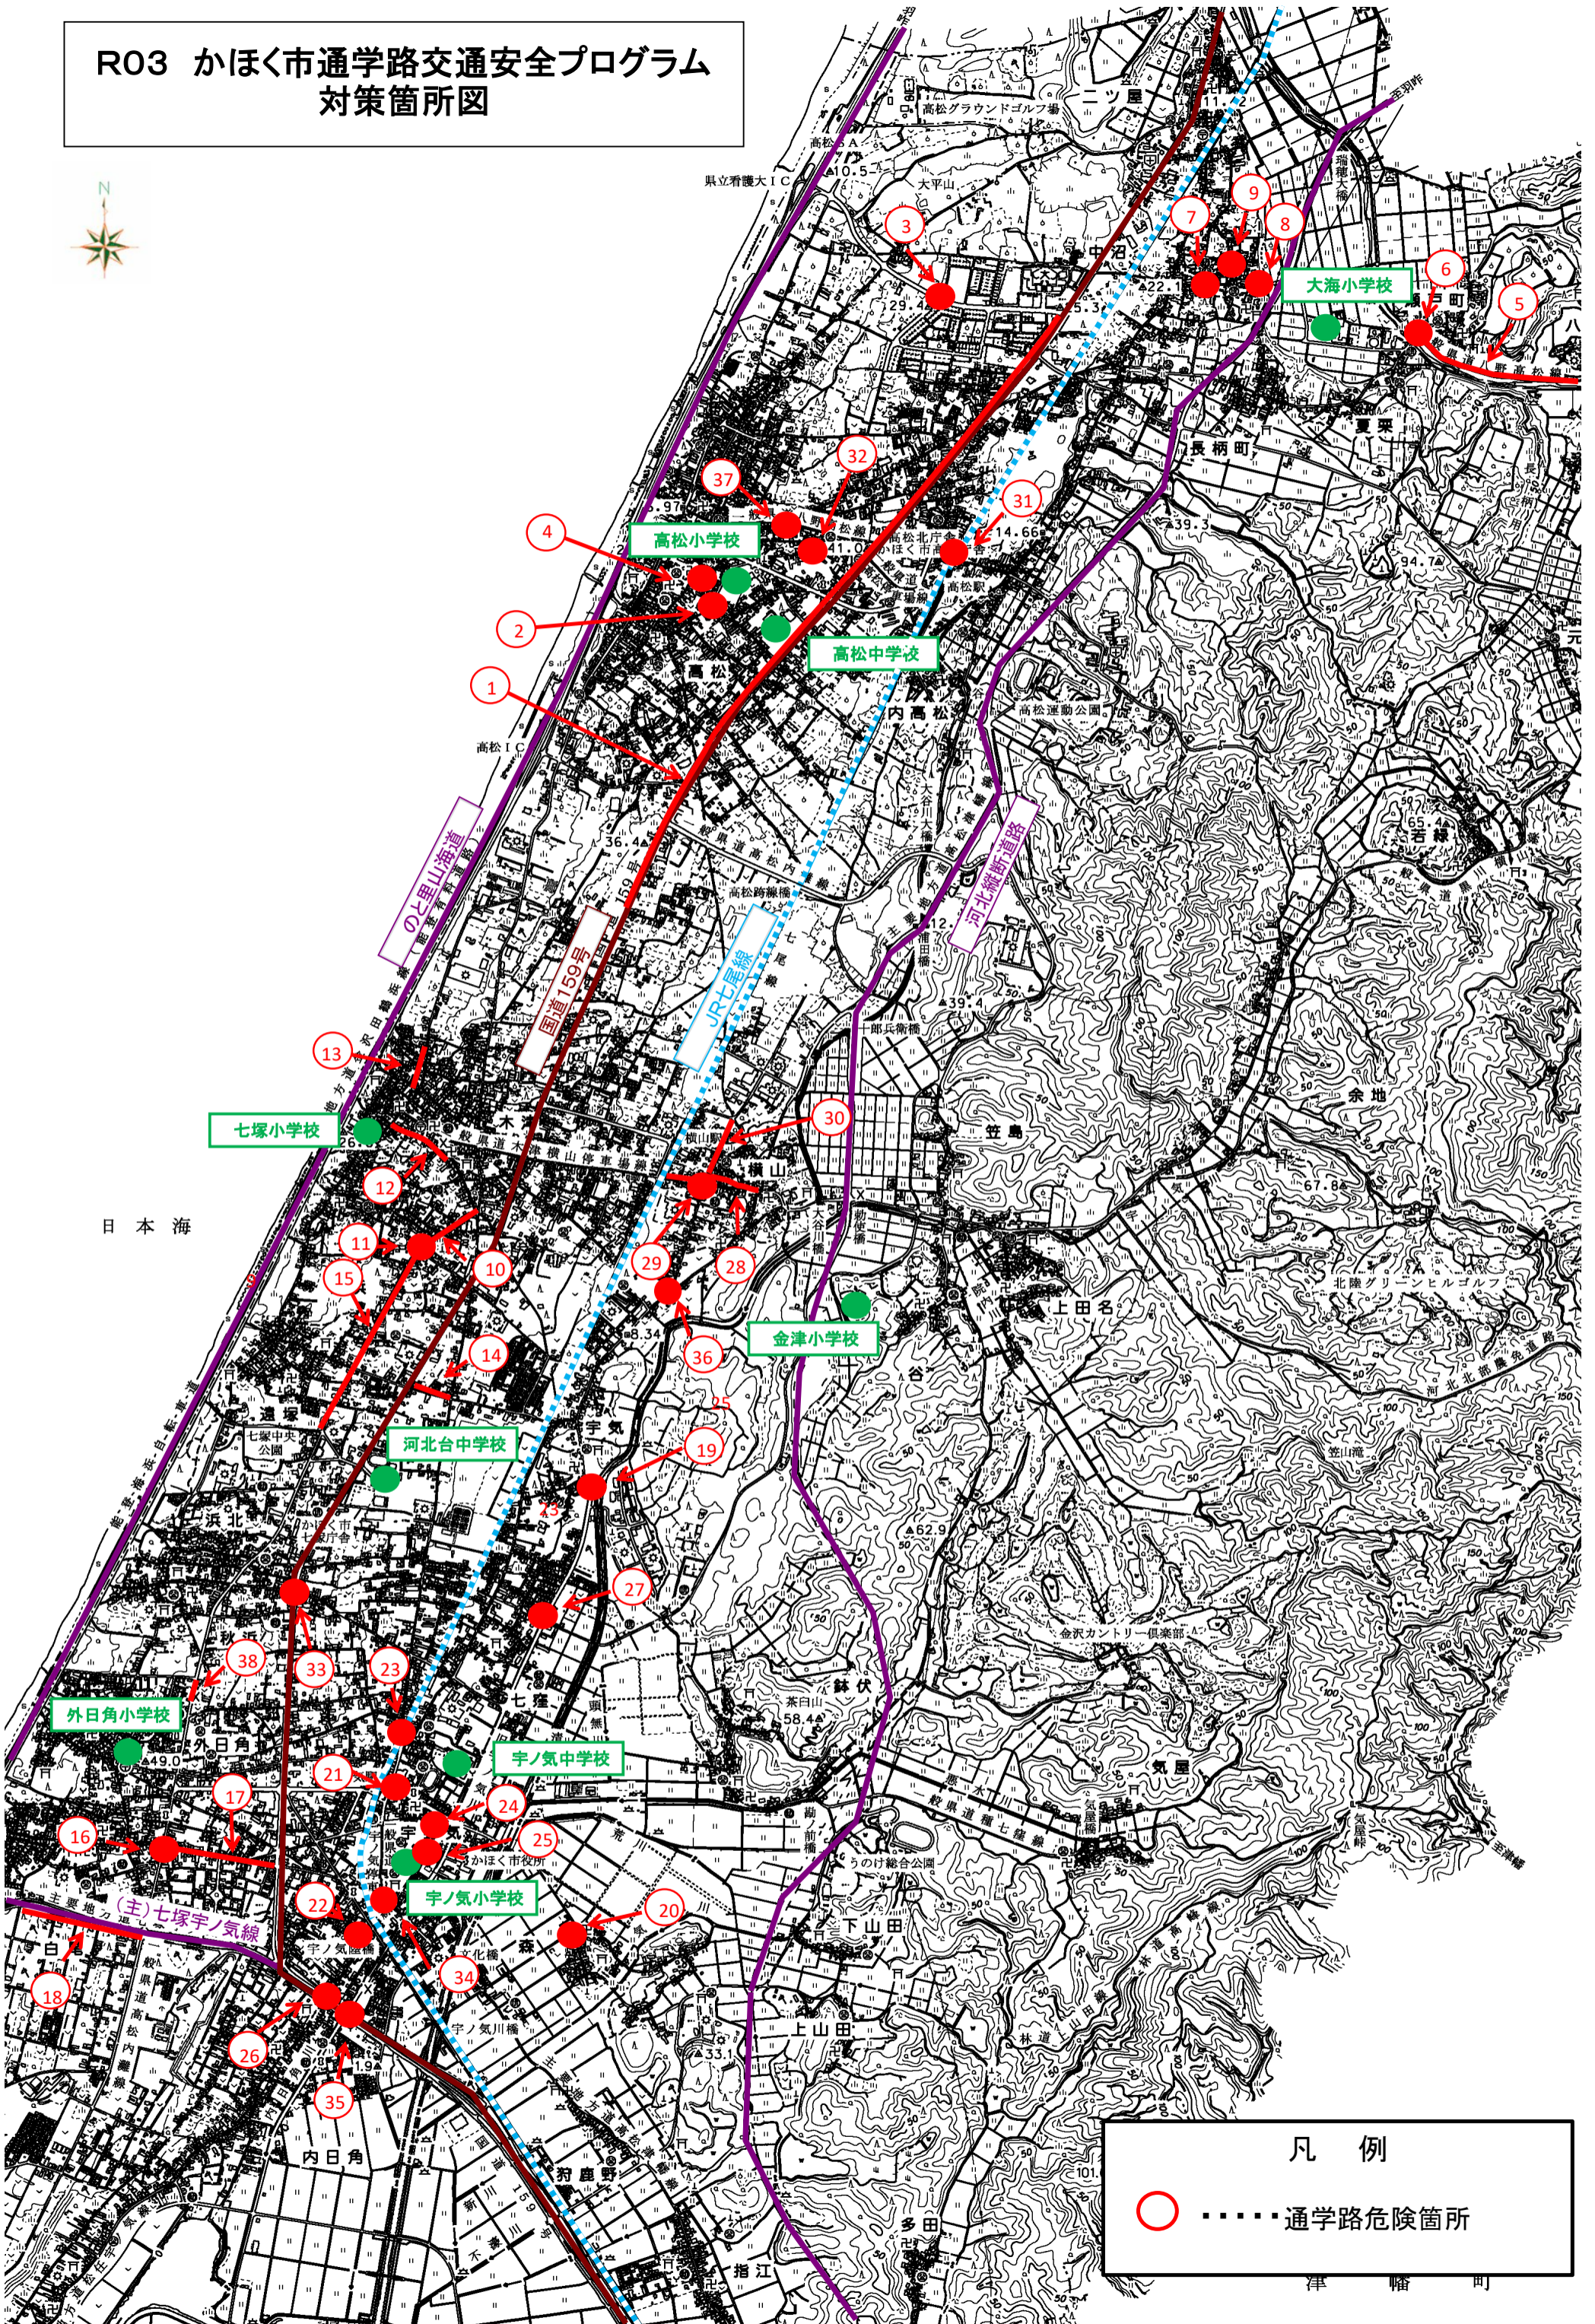

R03 かほく市通学路交通安全プログラム 対策箇所図

凡例

○ 通学路危険箇所