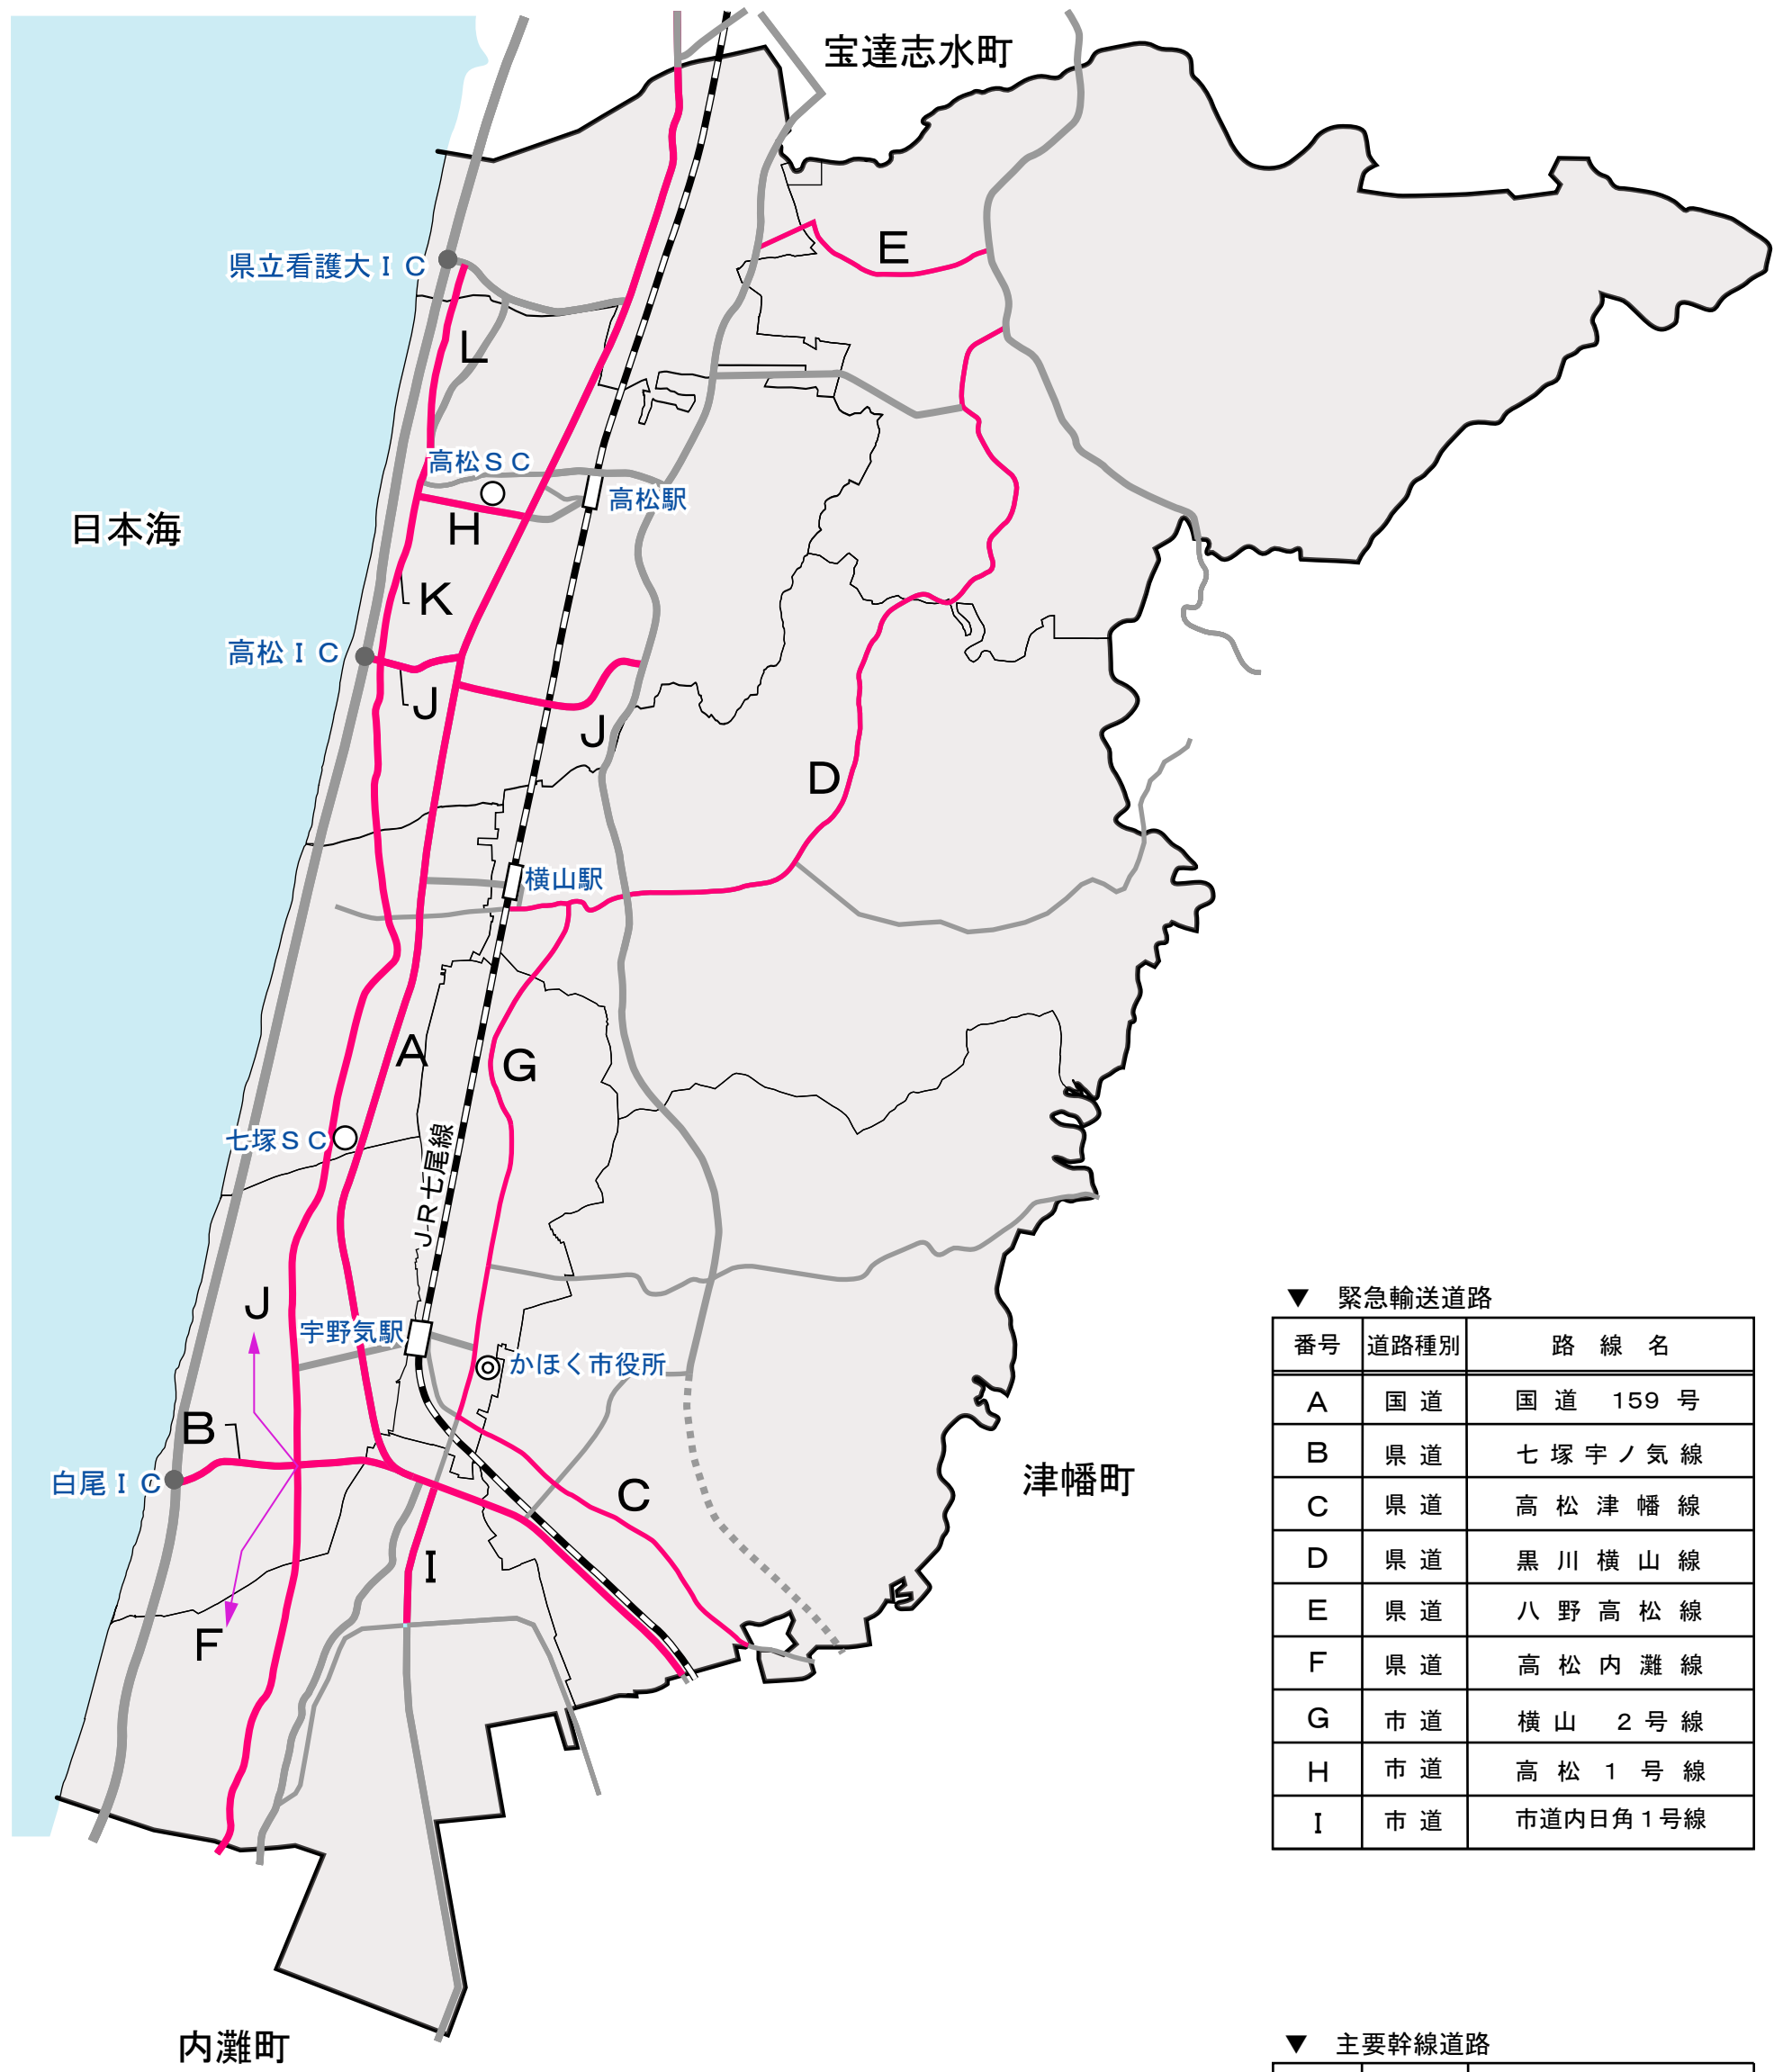

重点路マップ

▼ 緊急輸送道路

番号	道路種別	路線名
A	国道	国道 159 号
B	県道	七塚宇ノ気線
C	県道	高松津幡線
D	県道	黒川横山線
E	県道	八野高松線
F	県道	高松内灘線
G	市道	横山 2 号線
H	市道	高松 1 号線
I	市道	市道内日角 1 号線

▼ 主要幹線道路

J	県道	高松内灘線
K	県道	八野高松線
L	市道	市道高松6号線 市道高松100号線