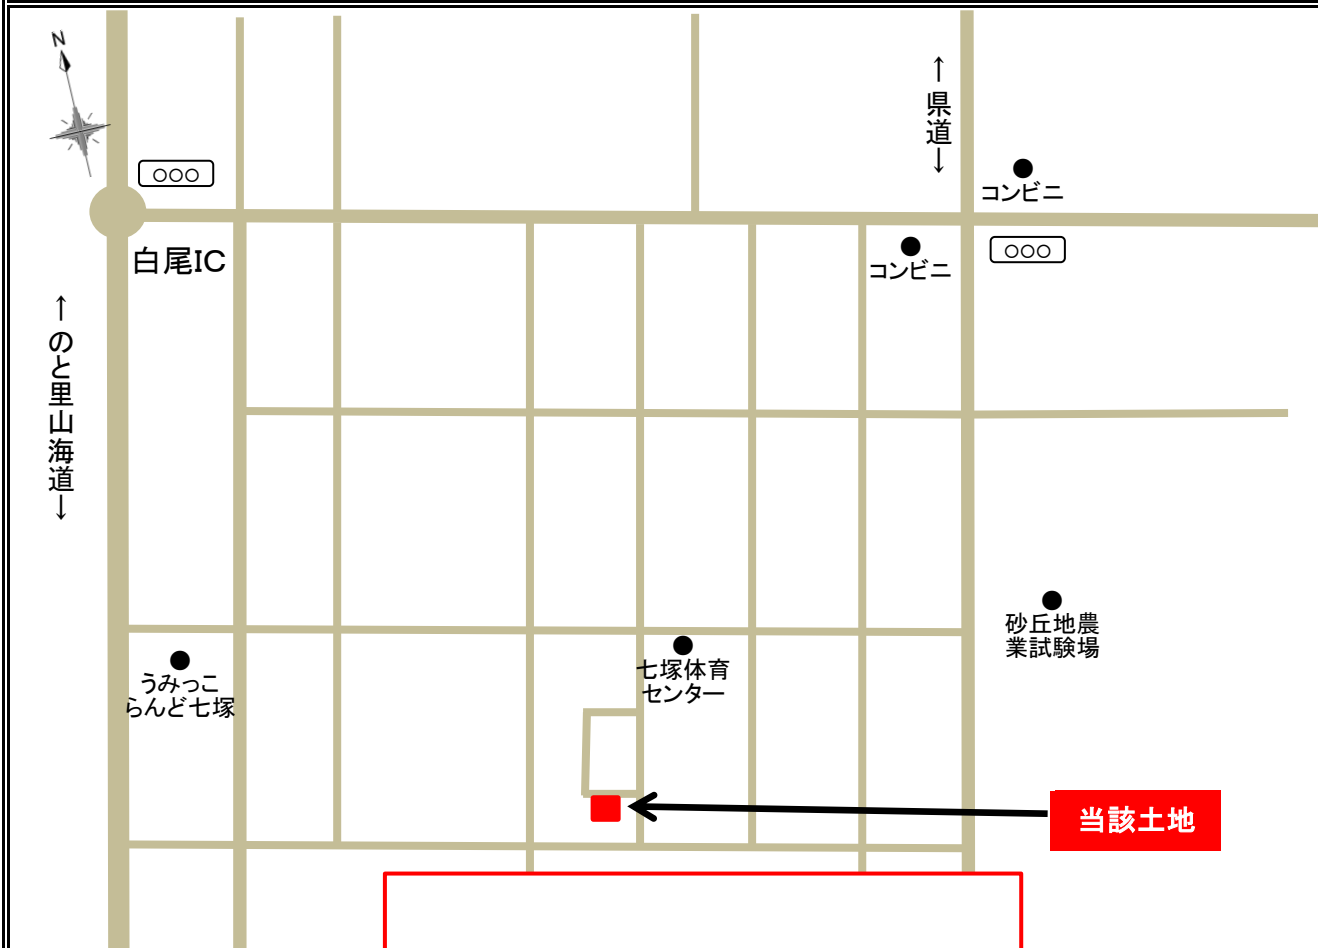

物件案内図(かほく市白尾地内)

売約済

105-5

12.08

12.06

17.99