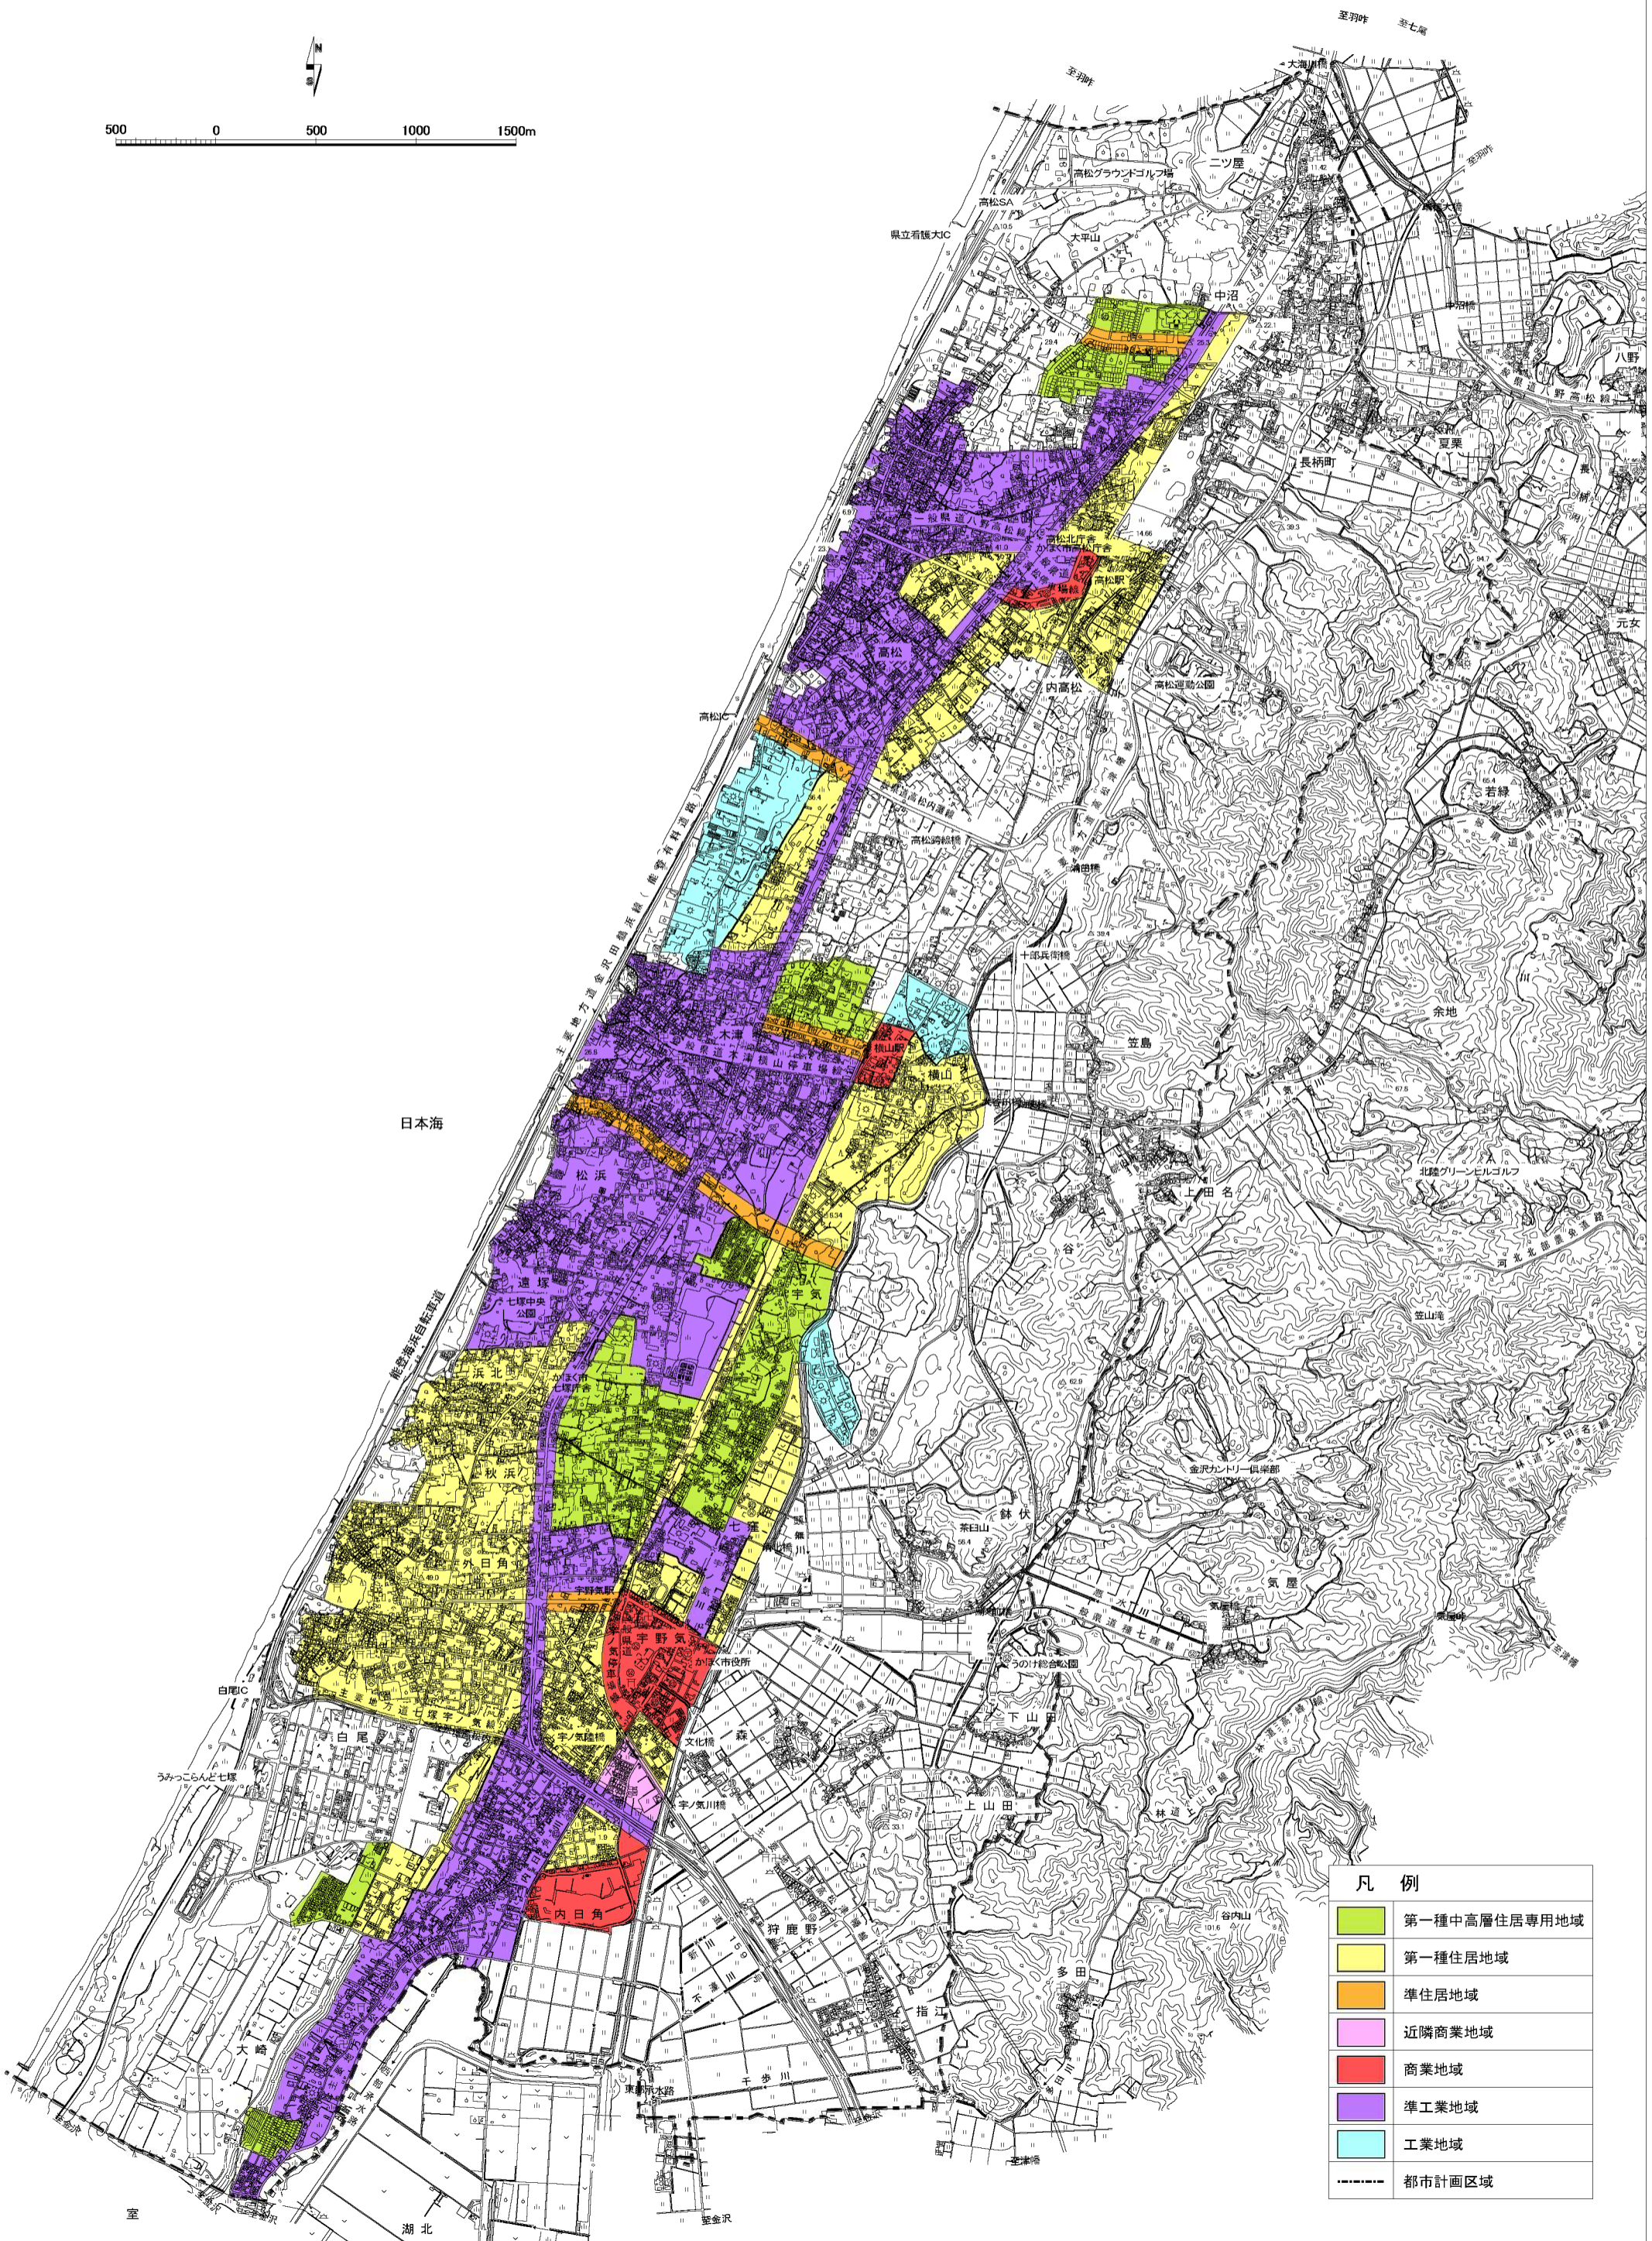

かほく都市計画 用途地域設定案図

凡 例	
	第一種中高層住居専用地域
	第一種住居地域
	準住居地域
	近隣商業地域
	商業地域
	準工業地域
	工業地域
	都市計画区域